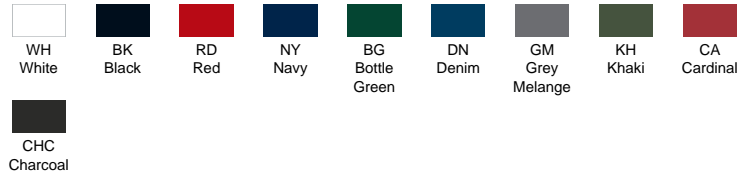

FULL ZIP SWEATSHIRT SWRAFUZIP

COULEURS

CARACTÉRISTIQUES

65% polyester 35% coton.290grs

Bord-côte lycra côte 1x1 manches et taille. Fermeture zippée totalement invisible. Poches latérales.

SIZE/Size

EU	XS	S	M	L	XL	XXL
Width	62 cm	52 cm	54 cm	56 cm	58 cm	60 cm
Longueur	78 cm	67 cm	69 cm	72 cm	74 cm	76 cm