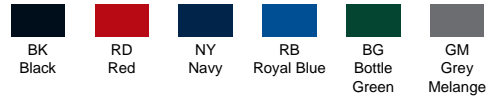

SWEATSHIRT UNISEX 330

SWRA330

COULEURS

CARACTÉRISTIQUES

65% polyester / 35% coton 330grs. approx.

Double couture au col, manches et taille. Bord-co?te lycra aux col, poignets et taille.
Disponibles pour certains marche?s