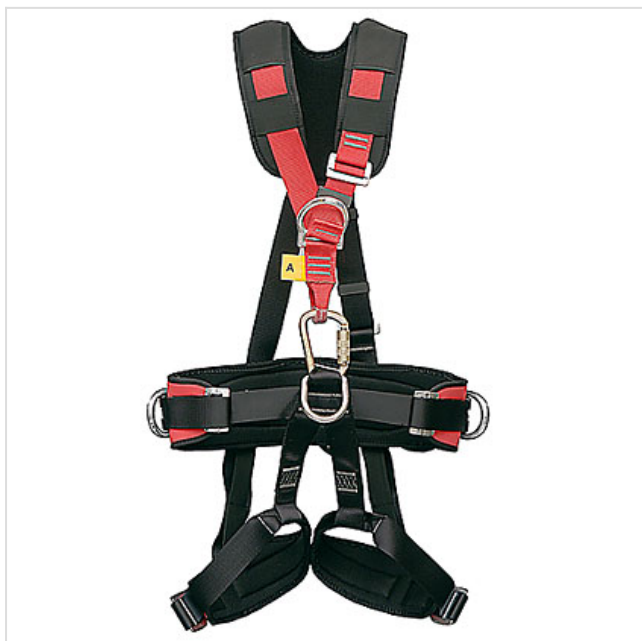

## Main features

**EN 358 EN 361 EN 813**

Wykonanie:

Taśmy: **poliamid/poliester 45 mm**

Klamry: **stalowe - ocynkowane, aluminiowe**

Nici: **poliestrowe**

## Technical data

[cm]	M-XL	XXL
A	75 - 120	80 - 140
B	80 - 130	120 - 150
C	50 - 70	70 - 90
H	55 - 75	65 - 85
W	1660 g	1760 g

Harness with dorsal and front anchorage point. Regulation for legs and shoulder straps. Work positioning belt with side attachment points. Attaching point for sitting position.

Regulacja pasów udowych, pasa biodrowego i pasów barkowych. Pas do pracy "w podparciu" z bocznymi kłami zaczepowym. Punkt zaczepowy do pracy w podwieszeniu.

<http://protekt.com.pl/?page=produkt&id=41>